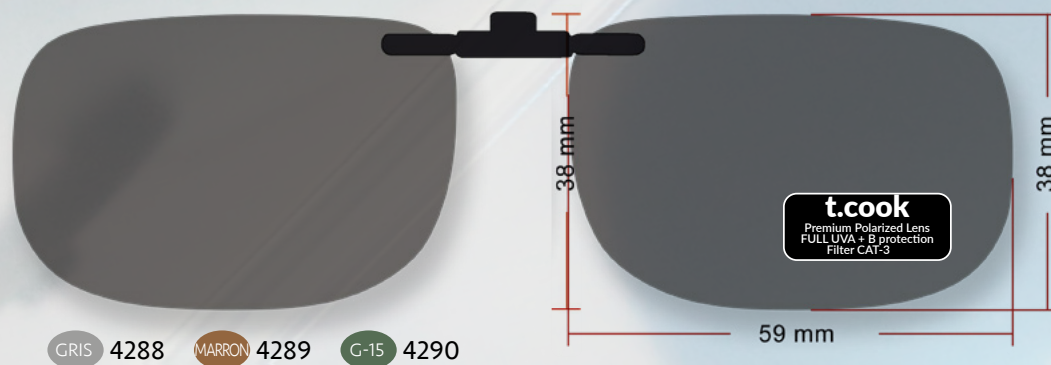

# CLIP-ON POLARISÉ FIXE ▼

GRIS 4266 MARRON 4267 G-15 4272

GRIS 4352 MARRON 4353 G-15 4354 FLASH 4355

# CLIP-ON POLARISÉ RELEVABLE ▼

GRIS 4343 MARRON 4344 G-15 4345

GRIS 4288 MARRON 4289 G-15 4290

GRIS 4281 MARRON 4282 G-15 4283 JAUNE 4346

GRIS 4278 MARRON 4279 G-15 4280 FLASH 4365