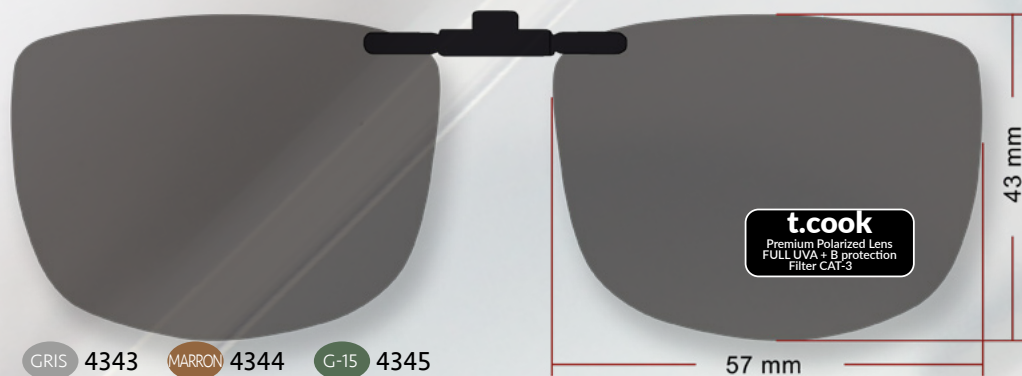

# CLIP-ON POLARISÉ FIXE ▼

GRIS 4266 MARRON 4267 G-15 4272

GRIS 4352 MARRON 4353 G-15 4354 FLASH 4355

# CLIP-ON POLARISÉ RELEVABLE ▼

GRIS 4343 MARRON 4344 G-15 4345

GRIS 4288 MARRON 4289 G-15 4290

GRIS 4281 MARRON 4282 G-15 4283 JAUNE 4346

GRIS 4278 MARRON 4279 G-15 4280 FLASH 4365